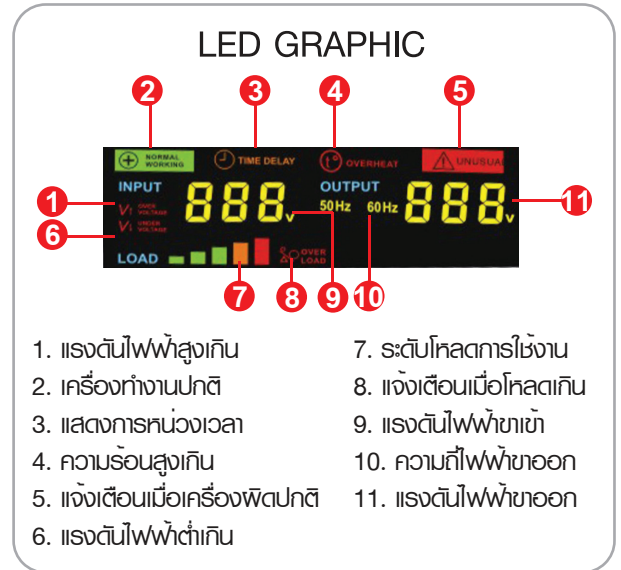

เครื่องปรับแรงดันไฟฟ้าอัตโนมัติ STY Single phase 5KVA /1

คุณสมบัติ

- สามารถรองรับแรงดันขาเข้าได้ 100-260 โวลท์
- ปรับแรงดันไฟฟ้าอัตโนมัติด้วยระบบ Servo Motor
- ควบคุมการทำงานด้วยไมโครคอนโทรลเลอร์ (MCU)
- จ่ายกระแสไฟฟ้าถึง 40% ที่แรงดันขาเข้าต่ำสุด 100 โวลท์
- แสดงการทำงานด้วยหน้าจอ LED กราฟฟิก
- มีระบบหน่วงเวลา เปิด - ปิด 6 วินาที ในขณะที่ไฟตกต่ำกว่า 100V หรือ ไฟเกินกว่า 260V เพื่อป้องกันอุปกรณ์ไฟฟ้าภายในบ้านเสียหาย
- สามารถทำงานเองโดยอัตโนมัติ (Auto-start) เมื่อไฟฟ้ากลับมาปกติ
- หม้อแปลง Toroid แกนเหล็กเป็นชนิดรีดิวซ์ (CRGO) มีน้ำหนักเบาและมีประสิทธิภาพสูง
- หม้อแปลงใช้ขดลวดทองแดง 100%
- มีวงจรป้องกันไฟกระชากที่เกิดจากฟ้าผ่า ทั้ง 3 เส้น (L-N , L-G , N-G)
- มีวงจรป้องกันไฟฟ้าลัดวงจร (Short circuit protection) ป้องกันการใช้ไฟเกินพิกัด (Overload Protection)
- มีระบบ Manual / Auto Bypass
- เครื่องจะหยุดทำงานเมื่อหม้อแปลงมี อุณหภูมิ มากกว่า 120 องศา (Transformer over temp protection)
- มีระบบตรวจสอบการทำงานของพัดลม (Fan failure protection)
- เป็นเครื่อง Stabilizer 2 in 1 ใช้ได้ทั้งเครื่องใช้ไฟฟ้าภายในบ้าน และ โหลดมอเตอร์ / ปั๊มน้ำ

รุ่น	STY-5KVA/1
ขนาดกำลัง	5000VA
แรงดันขาเข้า	1 Phase 2 Wire + PE , 100-260 Vac
เฟส	1 เฟส
หม้อแปลง	หม้อแปลงชนิด C.R.G.O. Toroidal
หน้าจอแสดงผล	LED กราฟฟิค
การแสดงผลของหน้าจอ	เครื่องกำลังทำงาน/อุณหภูมิสูงเกิน/หน่วงเวลา/เครื่องผิดปกติ/โหลดเกิน/แรงดันสูง/แรงดันต่ำเกิน
ไฟฟ้าขาออก	
ความถี่	50/60 Hz
แรงดันไฟฟ้า	220Vac
เปอร์เซ็นต์ความผิดพลาด	±3%
วงจรป้องกัน	
ป้องกันไฟเกิน / ป้องกันไฟตก	มีระบบตัดวงจรอัตโนมัติ
ป้องกันการช้อโหลดเกิน	มีระบบตัดวงจรอัตโนมัติ
ป้องกันไฟฟ้าลัดวงจร	มี / ใช้ตัดวงจรด้วย เซอร์กิต เบรกเกอร์
ป้องกันไฟกระชากและฟ้าผ่า	มี
ป้องกันสัญญาณเสียงรบกวน	EMI & RFI (เลือกได้)
ประสิทธิภาพ	98%
ระบบระบายความร้อน	พัดลมเริ่มทำงานเมื่ออุณหภูมิของหม้อแปลงถึง 60 องศาเซลเซียส
อุณหภูมิสำหรับใช้งาน	0 - 40 °C
ความชื้นสัมพัทธ์	10%~102% RH, ต้องไม่มีน้ำควบแน่น
อุณหภูมิในการเก็บรักษา	-15 ถึง 45 °C
มิติทางกายภาพ	
ขนาด (กว้างxยาวxสูง)	255x282x146
น้ำหนัก (กิโลกรัม)	15.00